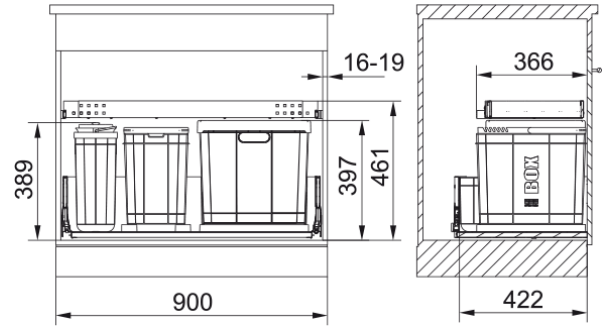

Sorter 350-90 COMPOSTA | 121.0307.528

Technical Data

Informácie o produkte

Typ produktu Odpadkový triediaci systém

Inštalácia

Min.šírka skrinky 90 cm

Typ inštalácie Montáž na dno skrinky

Špecifikácia produktu

Počet košov 3.0

Identifikácia produktu

Produktová značka FRANKE

Produktová rada Mythos

Modelová rada Sorter 350

Vlastnosti

Typy košov 1 x 35l + 1 x 21.5l + 1 x 13l

Features