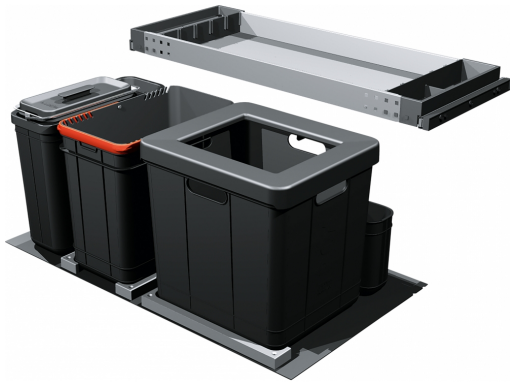

Sorter 350-90 COMPOSTA | 121.0307.528

Technical Data

Informácie o produkte

Typ produktu Odpadkový triediaci systém

Inštalácia

Min.šírka skrinky 90 cm

Typ inštalácie Montáž na dno skrinky

Špecifikácia produktu

Počet košov 3.0

Identifikácia produktu

Produktová značka FRANKE

Produktová rada Mythos

Modelová rada Sorter 350

Vlastnosti

Typy košov 1 x 35l + 1 x 21.5l + 1 x 13l

Features