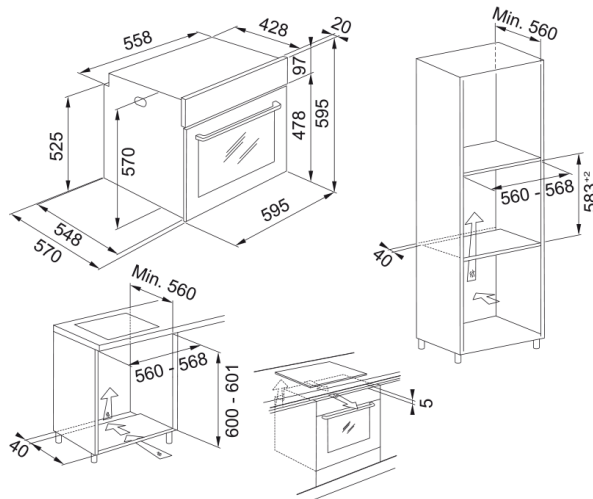

FMA 86 H BK Čierne sklo | 116.0606.098

Technical Data

Informácie o produkte

Typ rúry	Elektrická
Typ	Vstavané čiastočne
Farba	Čierna

Rozmery

Šírka	595.0
Hĺbka	570.0
Výška	595.0

Energetická špecifikácia

Výkon	2750.0
Napätie	220-240 V
Frekvencia (Hz)	50-60

Špecifikácia produktu

Čistenie	Parné
Para	Nie
Energetická trieda	A
Teplotná sonda	Nie
Ražeň	Nie

Identifikácia produktu

Produktová značka	FRANKE
Produktová rada	Maris
Modelová rada	Maris

Vlastnosti

Kapacita v litroch	71.0
Typ ovládania	Elektromechanické
Farba displeja	Biela
Počet gombíkov	2.0
Časovač	Programovateľný