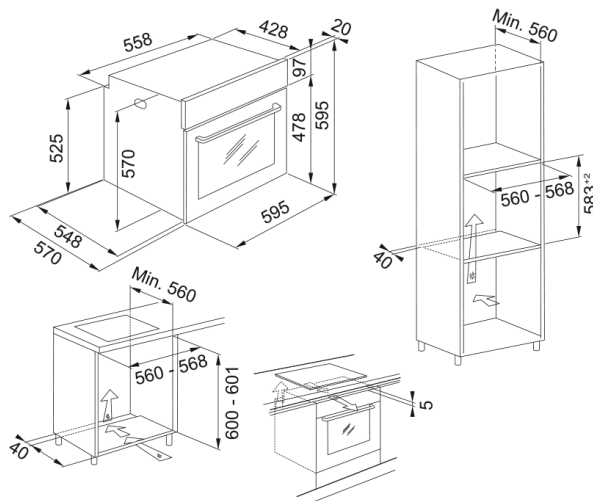

FSM 86 H BK Čierne sko | 116.0606.091

Technical Data

Informácie o produkte

Typ rúry	Elektrická
Typ	Vstavané čiastočne
Farba	Čierna

Rozmery

Šírka	595.0
Hĺbka	570.0
Výška	595.0

Energetická špecifikácia

Výkon	2750.0
Napätie	220-240 V
Frekvencia (Hz)	50-60

Špecifikácia produktu

Čistenie	Parné
Para	Nie
Energetická trieda	A
Teplotná sonda	Nie
Ražeň	Nie

Identifikácia produktu

Produktová značka	FRANKE
Produktová rada	Smart
Modelová rada	Smart

Vlastnosti

Kapacita v litroch	71.0
Typ ovládania	Elektromechanické
Farba displeja	Biela
Počet gombíkov	2.0
Časovač	Programovateľný