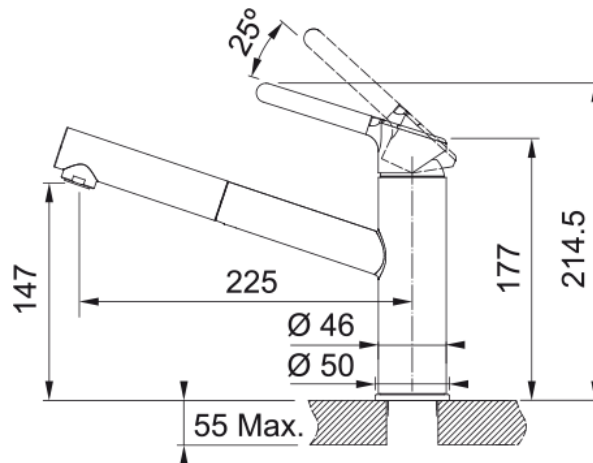

FC 3055.084 ORBIT Chróm/Šedý kameň | 115.0623.141

Technical Data

Informácie o produkte

Typ výtoku	Ramienko stredné
Farba	Chróm/Šedý kameň
Materiál	Mosadz
Materiál sprchovej hadice	Nylon šedý
Materiál sprchy	Plast

Rozmery

Priemer otvoru na batériu	35 mm
Rozmer kartuše	35 mm

Inštalácia

Typ uchytenia	Upevňovacia matica
Pripojovacie hadičky	3/8"
Dĺžka pripojovacích hadičiek	450 mm

Špecifikácia produktu

Tlak	Vysoký tlak
Typ	Vyťahovacia koncovka
Typ ovládania batérie	Ovládacia páčka zhora
Otočná	120°

Identifikácia produktu

Produktová značka	FRANKE
Produktová rada	Maris
Modelová rada	Orbit

Vlastnosti

Úspora vody	Ano
Typ perlátoru	Laminárny