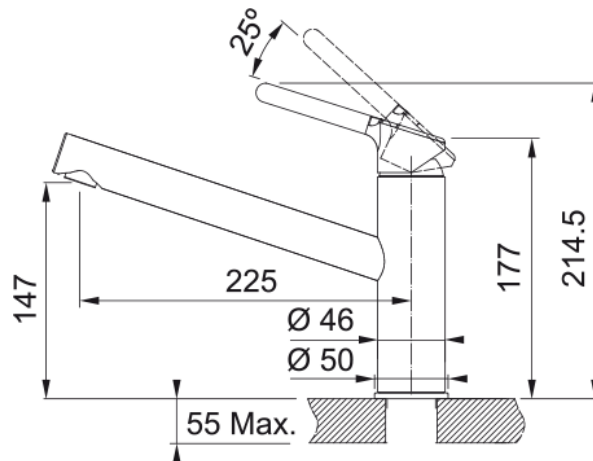

FC 3054.094 ORBIT Chróm/Biela ľad | 115.0623.137

Technical Data

Informácie o produkte

Typ výtoku	Ramienko stredné
Farba	Chróm/Biela ľad
Materiál	Mosadz
Materiál sprchovej hadice	Nylon šedý

Rozmery

Priemer otvoru na batériu	35 mm
Rozmer kartuše	35 mm

Inštalácia

Typ uchytenia	Upevňovacia matica
Pripojovacie hadičky	3/8"
Dĺžka pripojovacích hadičiek	450 mm

Špecifikácia produktu

Tlak	Vysoký tlak
Typ	Bez sprchy
Typ ovládania batérie	Ovládacia páčka zhora
Otočná	360°