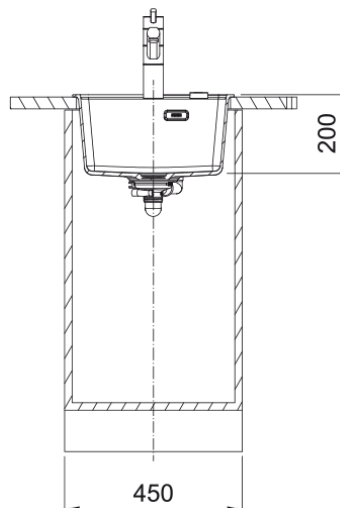

MRG 610-37 RTL Šedý kameň | 114.0661.442

Technical Data

Informácie o produkte

Typ drezu	Jednodrez bez odkvapů
Materiál	Fragranit
Počet drezov	1
Farba	Šedý kameň
Povrch	Farba

Rozmery

Vonkajší rozmer: dĺžka	410.0
Vonkajší rozmer: šírka	510.0
Vnútorý rozmer: dĺžka	370.0
Vnútorý rozmer: šírka	400.0
Hĺbka drezu	200.0
Výrez pre hornú montáž: dĺžka	390.0
Výrez pre hornú montáž: šírka	498.0

Inštalácia

Min.šírka skrinky	45 cm
-------------------	-------

Špecifikácia produktu

Typ inštalácie	Horná montáž
Výpusť	3 1/2"
Odkvapkováca plocha	Bez odkvapovej plochy

Identifikácia produktu

Produktová značka	FRANKE
Produktová rada	Maris
Modelová rada	Maris
Logo	CE