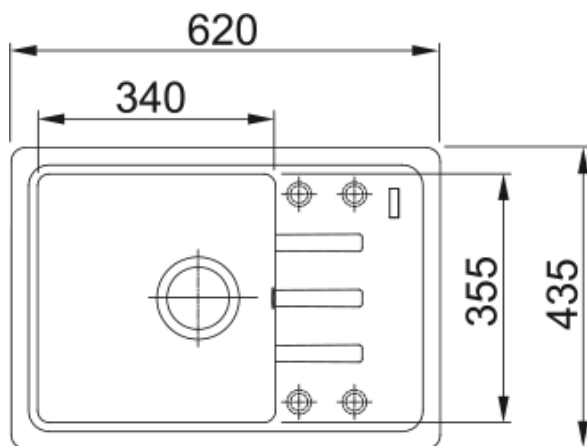

BSG 611-62 Šedý kameň | 114.0395.151

Technical Data

Informácie o produkte

| | |
|--------------|-----------------|
| Typ drezu | Drez s odkvapom |
| Materiál | Fragranit |
| Počet drezov | 1 |
| Farba | Šedý kameň |
| Povrch | Farba |

Rozmery

| | |
|-------------------------------|-------|
| Vonkajší rozmer: dĺžka | 620.0 |
| Vonkajší rozmer: šírka | 435.0 |
| Vnútorý rozmer: dĺžka | 340.0 |
| Vnútorý rozmer: šírka | 355.0 |
| Hĺbka drezu | 200.0 |
| Výrez pre hornú montáž: dĺžka | 600.0 |
| Výrez pre hornú montáž: šírka | 415.0 |

Inštalácia

| | |
|-------------------|-------|
| Min.šírka skrinky | 45 cm |
|-------------------|-------|

Špecifikácia produktu

| | |
|----------------------|--------------|
| Typ inštalácie | Horná montáž |
| Výpusť | 3 1/2" |
| Odkvapkávacia plocha | Reverzibilný |