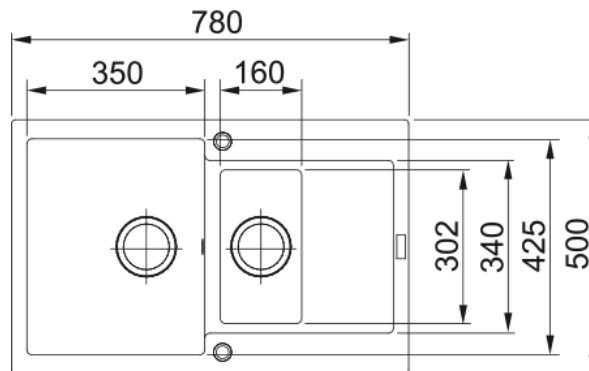

MRG 651-78 Šedý kameň | 114.0285.340

Technical Data

Informácie o produkte

Typ drezu	Drez s odkvapom
Materiál	Fragranit
Počet drezov	1,5
Farba	Šedý kameň
Povrch	Farba

Rozmery

Vonkajší rozmer: dĺžka	780.0
Vonkajší rozmer: šírka	500.0
Vnútorový rozmer: dĺžka	340.0
Vnútorový rozmer: šírka	425.0
Hĺbka drezu	200.0
Vnút. rozmer 2. drezu: dĺžka	160.0
Vnút. rozmer 2. drezu: šírka	302.0
Hĺbka 2. drezu	130.0
Výrez pre hornú montáž: dĺžka	760.0
Výrez pre hornú montáž: šírka	480.0

Inštalácia

Min.šírka skrinky	60 cm
-------------------	-------

Špecifikácia produktu

Typ inštalácie	Horná montáž
Výpusť	3 1/2"
Odkvapkováacia plocha	Reverzibilný

Identifikácia produktu

Produktová značka	FRANKE
Produktová rada	Maris
Modelová rada	Maris
Logo	CE