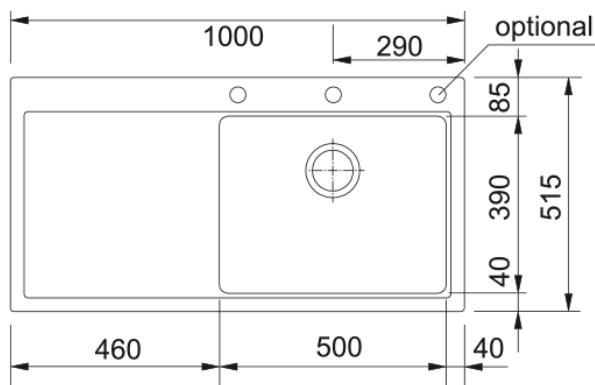

MTG 611/7 Šedý kameň | 114.0150.014

Technical Data

Informácie o produkte

Typ drezu	Drez s odkvapom
Materiál	Fragranit
Počet drezov	1
Farba	Šedý kameň
Povrch	Farba

Rozmery

Vonkajší rozmer: dĺžka	1000.0
Vonkajší rozmer: šírka	515.0
Vnútorý rozmer: dĺžka	500.0
Vnútorý rozmer: šírka	390.0
Hĺbka drezu	200.0
Výrez pre hornú montáž: dĺžka	980.0
Výrez pre hornú montáž: šírka	495.0

Inštalácia

Min.šírka skrinky	60 cm

Špecifikácia produktu

Typ inštalácie	Horná montáž
Výpusť	3 1/2"
Odkvapkávacia plocha	Odkvapová plocha vľavo

Identifikácia produktu

Produktová značka	FRANKE
Produktová rada	Mythos
Modelová rada	Mythos
Logo	CE

Vlastnosti

Počet odkvapkávacích ploch	1
Reverzibilné	Nie

Features