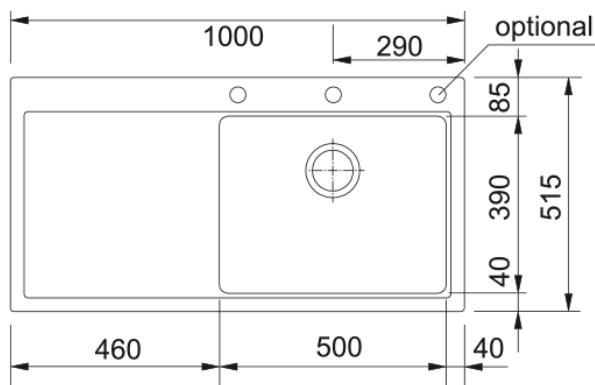

MTG 611/7 Biela ľad | 114.0150.010

Technical Data

Informácie o produkte

Typ drezu	Drez s odkvapom
Materiál	Fragranit
Počet drezov	1
Farba	Biela ľad (T-Biela)
Povrch	Farba

Rozmery

Vonkajší rozmer: dĺžka	1000.0
Vonkajší rozmer: šírka	515.0
Vnútorý rozmer: dĺžka	500.0
Vnútorý rozmer: šírka	390.0
Hĺbka drezu	200.0
Výrez pre hornú montáž: dĺžka	980.0
Výrez pre hornú montáž: šírka	495.0

Inštalácia

Min.šírka skrinky	60 cm
-------------------	-------

Špecifikácia produktu

Typ inštalácie	Horná montáž
Výpusť	3 1/2"
Odkvapkávacia plocha	Odkvapová plocha vľavo

Identifikácia produktu

Produktová značka	FRANKE
Produktová rada	Mythos
Modelová rada	Mythos
Logo	CE