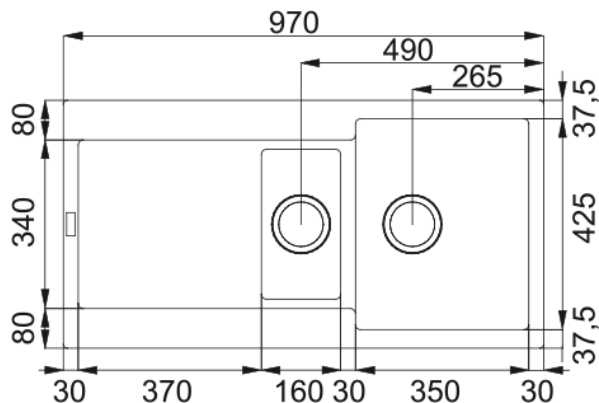

MRG 651 Šedý kameň | 114.0120.253

Technical Data

Informácie o produkte

Typ drezu	Drez s odkvapom
Materiál	Fragranit
Počet drezov	1,5
Farba	Šedý kameň
Povrch	Farba

Rozmery

Vonkajší rozmer: dĺžka	970.0
Vonkajší rozmer: šírka	500.0
Vnútorý rozmer: dĺžka	350.0
Vnútorý rozmer: šírka	425.0
Hĺbka drezu	200.0
Vnút. rozmer 2. drezu: dĺžka	160.0
Vnút. rozmer 2. drezu: šírka	302.0
Hĺbka 2. drezu	130.0
Výrez pre hornú montáž: dĺžka	950.0
Výrez pre hornú montáž: šírka	480.0

Inštalácia

Min.šírka skrinky	60 cm
-------------------	-------

Špecifikácia produktu

Typ inštalácie	Horná montáž
Výpusť	3 1/2"
Odkvapkávacia plocha	Reverzibilný

Identifikácia produktu

Produktová značka	FRANKE
Produktová rada	Maris
Modelová rada	Maris
Logo	CE