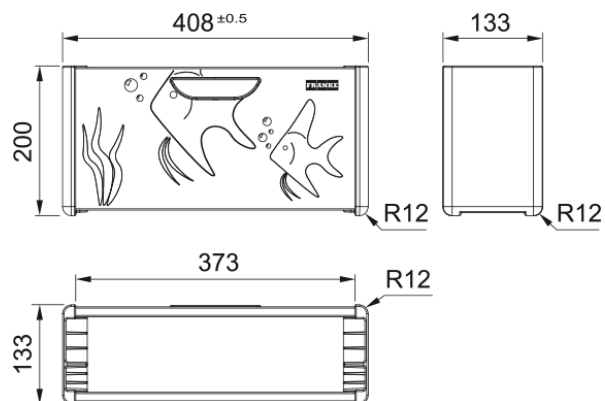

Andy Chef Nerez/Čierny plast | 112.0619.946

Technical Data

Informácie o produkte

Materiál	Nerez
Farba	Nerez
Typ príslušenstva	Prípravná doska
Typ príslušenstva	Miska

Features