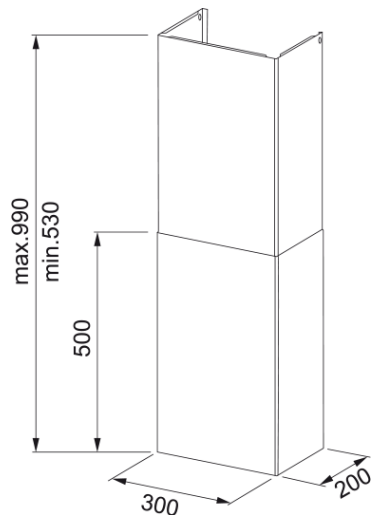

Teleskopický komín Čierna | 112.0285.288

Technical Data

Informácie o produkte

Typ príslušenstva

Predĺženie komína

Identifikácia produktu

Produktová rada

Žiadny