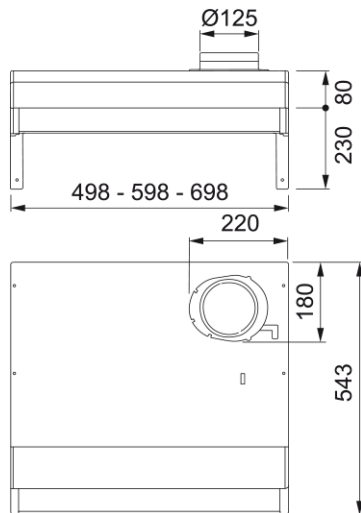

KÅPA 1222A-10 70 VIT | 300.0619.280

Teknisk data

Egenskaper

Fläktkategori Underbyggd

Yta Vit

Dimensioner

Bredd i mm 698.0

Diameter anslutning 125