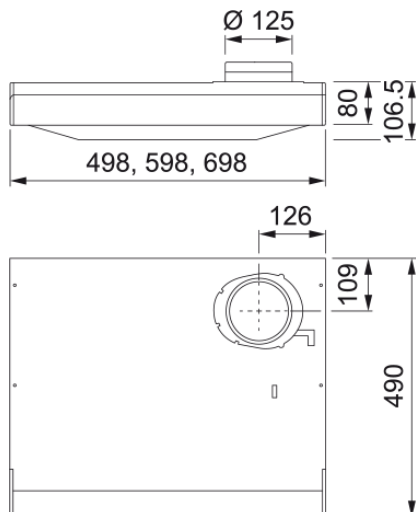

FLÄKT 1201A 60 VIT | 300.0616.740

Teknisk data

Egenskaper

Fläktkategori Underbyggd

Yta White

Dimensioner

Bredd i mm 600.0

Diameter anslutning 125

Installation N/A

Prestanda

Kapacitet max 344.0

Kapacitet min 179.0

Ljudnivå max 64.0

Ljudnivå min 51.0

Produktspecifikation

Energieffektivitet C