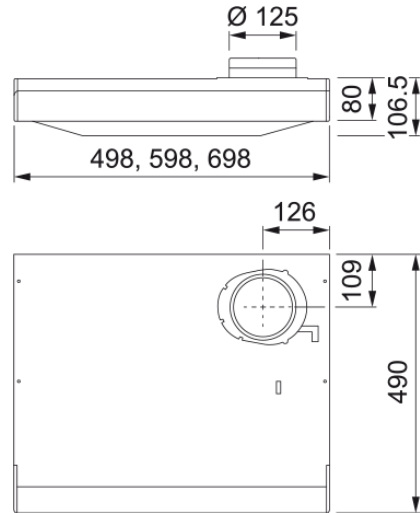

FLÄKT 1201A 70 VIT | 300.0616.739

Teknisk data

Egenskaper

Fläktkategori Underbyggd

Ytfinish Vit

Dimensioner

Bredd i mm 700.0

Diameter anslutning 125

Energispecifikation

Kontakt EU

Energi årsförbrukning 38.6

F. Dyn. effektivitetsklass D

LE ljuseffektivitet A

FED Filtereffektivitet A

Nr. på motor 1

Installation

Installation N/A

Prestanda

Kapacitet Max 344.0

Kapacitet min 179.0

Ljudnivå max 64.0

Ljudnivå min 51.0

Produktspecifikation

Energieffektivitet C

Produktidentifikation

Märke FRANKE

Produktkategori Ingen

Modell HOOD CLASSIC 1201A

Produktfunktioner

Antal lampor 1