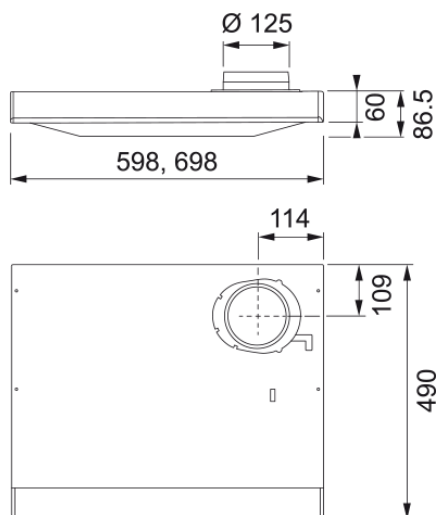

FLÄKT 1200B 60 RF | 300.0616.729

SPIRIT 1200B, underbyggd fläkt för fastigheter med möjlighet att ansluta till en separat ventilationskanal från kök , 60cm, rostfri, aluminiumfilter, 5 hastigheter (efterventilation+3+boost) , Easy Clean system, Linjär-LED 3000K, tillverkad i Sverige

Egenskaper

Fläktkategori	Underbyggd
Ytfinish	Rostfritt stål

Dimensioner

Bredd i mm	600.0
Diameter anslutning	125

Energispecifikation

Kontakt	EU
F. dynamisk effektivitetsklass	A
LE ljuseffektivitet	A
FED Filtereffektivitet	A
Motorspänning	N/A
Motorgrupp	N/A
Nr. på motor	1

Installation

Installation	Skåp

Produktspecifikation

Sensor för luftkvalitet	Nej
Energieffektivitet	A+
Backspjäll	Ja
Bakre utlopp	Nej
Noll dropp	Nej
UI Type	Tryckknapp
Lamp Type	LED-list

Produktidentifikation

Märke	FRANKE
Produktkategori	Ingen
Modell	SPIRIT 1200B