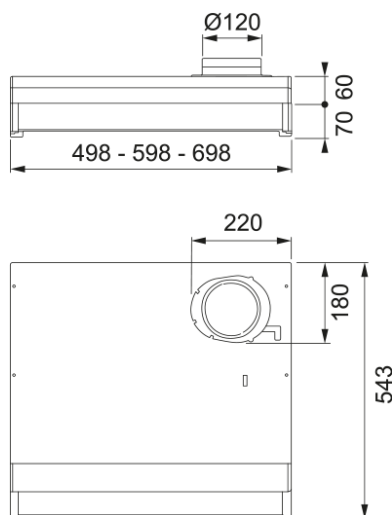

KÅPA 1221B-12S 60 RF SAFE | 300.0600.501

SPIRIT 1221B-12S, underbyggd kåpa med liten volymdel med potentialfri kontakt för möjlighet att skicka styrsignal till motordrivna spjäll eller aggregat, 60cm, rostfri, aluminiumfilter, elektriskt timerstyrt zinkspjäll med potentialfri kontakt, justerbart grund- och forceringsflöde, Linjär-LED 3000K, tillverkad i Sverige

Egenskaper

Fläktkategori	Underbyggd
Ytfinish	Rostfritt stål

Dimensioner

Bredd i mm	600.0
Diameter anslutning	125

Energispecifikation

Kontakt	EU
Motorspänning	N/A
Motorgrupp	N/A
Nr. på motor	0

Installation

Installation	Skåp
--------------	------