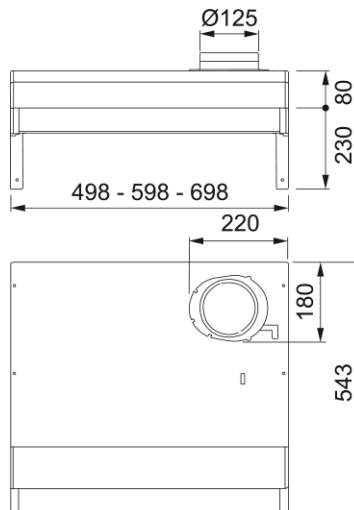

KÅPA 1222A-10 60 VIT | 300.0600.450

Teknisk data

Egenskaper

Fläktkategori Underbyggd

Yta Vit

Dimensioner

Bredd i mm 598.0

Diameter anslutning 125

Modell HOOD CLASSIC 1222A-10

Produktfunktioner

Antal lampor 1

Lamptyp ZOBS Led Bar

Användargränssnitt Roterande

Hastighetsnummer 0

Filter typologi Kasett

Filtertyp Aluminium