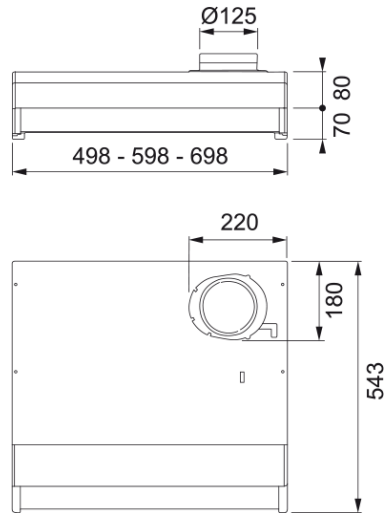

KÅPA 1221A-10 60 VIT | 300.0600.443

Teknisk data

Egenskaper

Fläktkategori Underbyggd

Yta Vit

Dimensioner

Bredd i mm 600.0

Diameter anslutning 125

Modell HOOD CLASSIC 1221A-10

Produktfunktioner

Antal lampor 1

Lamptyp ZOBS Led Bar

Användargränssnitt Roterande

Hastighetsnummer 0

Filter typologi Kasett

Filtertyp Aluminium