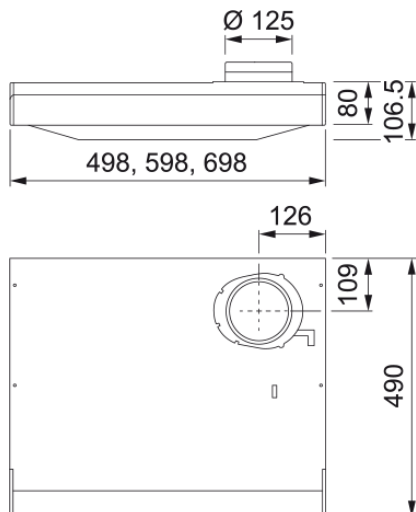

FLÄKT 1261A 50 VIT NON-STOP | 300.0600.422

Teknisk data

Egenskaper

Fläktkategori Underbyggd

Ytfinish Vit

Dimensioner

Bredd i mm 500.0

Diameter anslutning 125