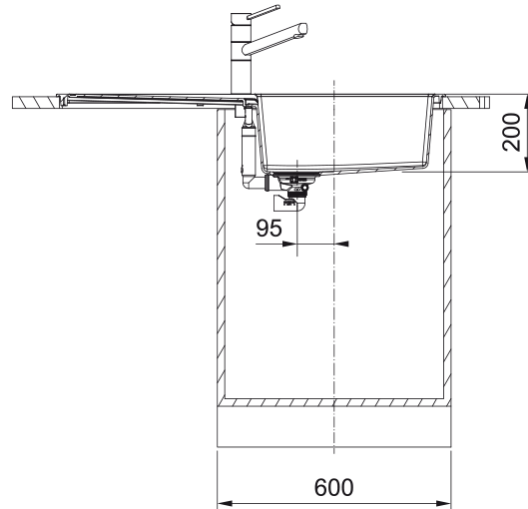

S2D 611-100 3 1/2" CARBON BLACK, V-LÅS | 143.0638.550

Teknisk data

Egenskaper

Diskbänkstyp	Diskbänk
Material	Tectonite
Antal lådor	1
Färg	Carbon black
Yta	Ingen

Dimensioner

Yttermått: vänster till höger	1000.0
Yttermått: front till baksida	500.0
Lådmått 1: höger till vänster	450.0
Lådmått 1: front till baksida	432.0
Lådmått 1: djup	200.0
Urtagmått: höger till vänster	984.0
Urtagmått: front till baksida	484.0

Installation

Min. skåpsstorlek	60 cm
-------------------	-------

Produktspecifikation

Installationstyp	Infällnad
Avloppshål	3 1/2"
Position avrinningsyta	Vändbar

Artikelnummer

Märke	FRANKE
Produktkategori	Smart
Modellutbud	Sirius 2
Godkännande märke	CE