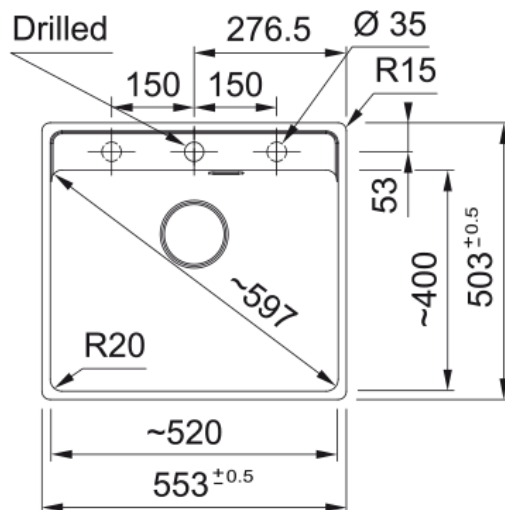

MRG 210-52 TL MATT BLACK,MANUELL,HÅL | 135.0664.544

Teknisk data

Egenskaper

Diskbänkstyp	Låda
Material	Fragranite
Antal lådor	1
Färg	Mattsvart
Yta	Ingen

Dimensioner

Yttermått: vänster till höger	553.0
Yttermått: front till baksida	503.0
Lådmått 1: höger till vänster	520.0
Lådmått 1: front till baksida	399.0
Lådmått 1: djup	200.0

Installation

Min. skåpsstorlek	60 cm
-------------------	-------

Produktspecifikation

Installationstyp	Planmontage
Installationstyp	Undermonterad
Avloppshål	3 1/2"
Position avrinningsyta	Ingen

Artikelnummer