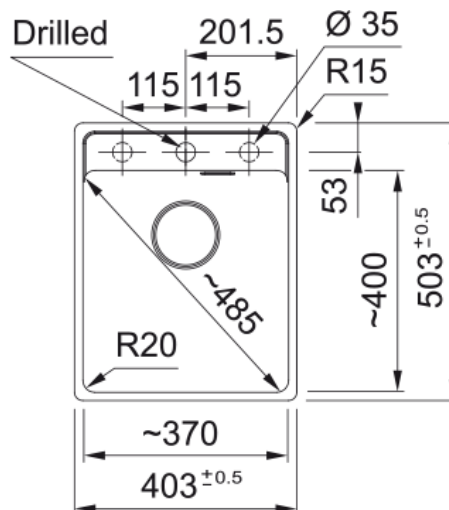

MRG 210-37 TL MATT BLACK,MANUELL,HÅL | 135.0664.505

Teknisk data

Egenskaper

Diskbänkstyp	Låda
Material	Fragranite
Antal lådor	1
Färg	Matt black
Yta	Ingen

Dimensioner

Yttermått: vänster till höger	403.0
Yttermått: front till baksida	503.0
Lådmått 1: höger till vänster	370.0
Lådmått 1: front till baksida	399.0
Lådmått 1: djup	200.0

Installation

Min. skåpsstorlek	45 cm
-------------------	-------

Produktspecifikation

Installationstyp	Planmontage
Avloppshål	3 1/2"
Position avrinningsyta	Ingen

Artikelnummer

Märke	FRANKE
Produktkategori	Maris
Modellutbud	Maris
Godkännande märke	CE