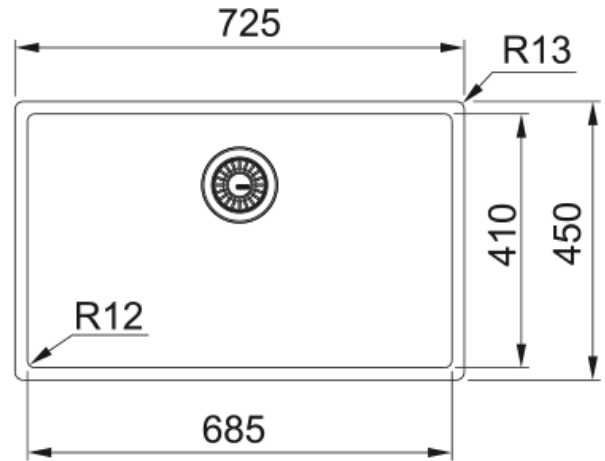

# BXM 210-68 3 1/2" MANUELL, COPPER | 127.0674.535

### Dimensioner

Yttermått: vänster till höger	725.0
Yttermått: front till baksida	450.0
Lådmått 1: höger till vänster	685.0
Lådmått 1: front till baksida	410.0
Lådmått 1: djup	200.0

### Produktspecifikation

Installationstyp	Undermontage
Installationstyp	Slimtop
Installationstyp	Planmontage
Avloppshål	3 1/2"
Position avrinningsyta	Ingen