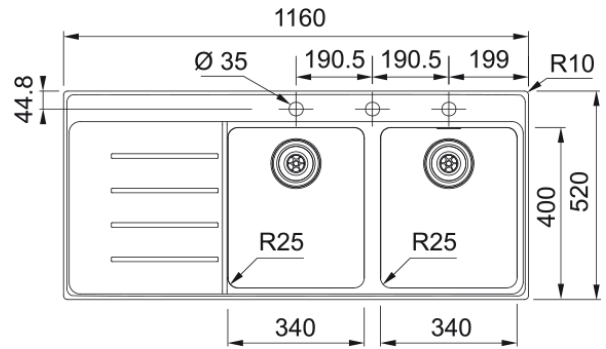

MYX 221H TL 3 1/2" I V-LÅS, EASY TOUCH | 127.0638.910

Teknisk data

Egenskaper

Diskbänkstyp	Diskbänk
Material	Rostfritt stål
Antal lådor	2
Färg	Stål
Yta	Borstad

Dimensioner

Yttermått: vänster till höger	1160.0
Yttermått: front till baksida	520.0
Lådmått 1: höger till vänster	340.0
Lådmått 1: front till baksida	400.0
Lådmått 1: djup	200.0
Lådmått 2: höger till vänster	340.0
Lådmått 2: front till baksida	400.0
Lådmått 2: djup	200.0

Installation

Min. skåpsstorlek	80 cm
-------------------	-------

Produktspecifikation

Installationstyp	Planmontage
Avloppshål	Integrerat
Position avrinningsyta	Vänster

Artikelnummer

Märke	FRANKE
Produktkategori	Mythos
Modellutbud	Mythos
Godkännande märke	CE
Godkännande märke	UKCA