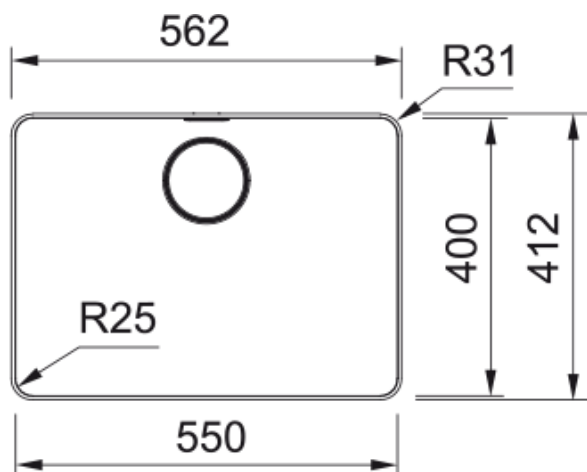

# MYX 210-55 MANUELL,V-LÅS | 127.0631.101

MYX 210-55 3 1/2" integrated, with waste kit, with overflow, with coverplate, siphon

## Dimensioner

Yttermått: vänster till höger	562.0
Yttermått: front till baksida	412.0
Lådmått 1: höger till vänster	550.0
Lådmått 1: front till baksida	400.0
Lådmått 1: djup	200.0

## Installation

Min. skåpsstorlek	80 cm
-------------------	-------