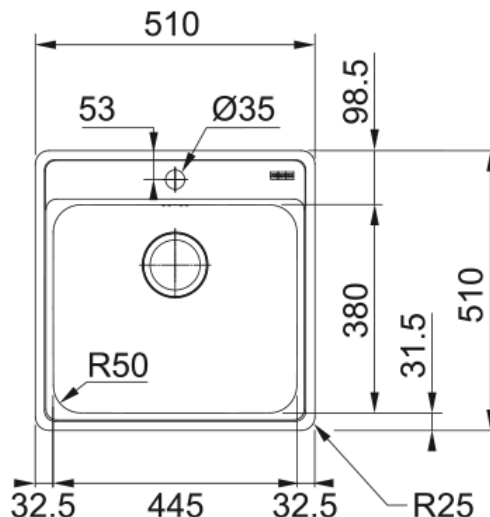

BCX 210-51 MANUELL, BLANDARHÅL, V-LÅS | 127.0550.783

Teknisk data

Egenskaper

Diskbänkstyp	Låda
Material	Rostfritt stål
Antal lådor	1
Färg	Stål
Yta	Borstad

Dimensioner

Yttermått: vänster till höger	510.0
Yttermått: front till baksida	510.0
Lådmått 1: höger till vänster	445.0
Lådmått 1: front till baksida	380.0
Lådmått 1: djup	200.0

Installation

Min. skåpsstorlek	50 cm
-------------------	-------

Produktspecifikation

Installationstyp	Planmontage
Avloppshål	3 1/2"
Position avrinningsyta	Ingen

Artikelnummer

Märke	FRANKE
Produktkategori	Smart
Modellutbud	Bell
Godkännande märke	CE