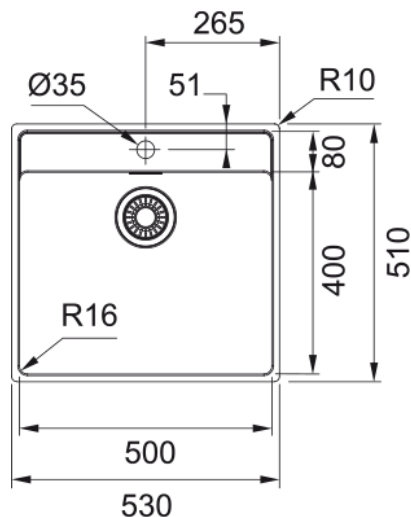

MRX 210-50 3 1/2" WWK TL | 127.0526.703

Teknisk data

Egenskaper

Diskbänkstyp	Låda
Material	Rostfritt stål
Antal lådor	1
Färg	Stål
Yta	Borstad

Dimensioner

Yttermått: vänster till höger	530.0
Yttermått: front till baksida	510.0
Lådmått 1: höger till vänster	500.0
Lådmått 1: front till baksida	400.0
Lådmått 1: djup	180.0

Installation

Min. skåpsstorlek	55 cm
-------------------	-------

Produktspecifikation

Installationstyp	Planmontage
Installationstyp	Slimtop
Avloppshål	3 1/2"
Position avrinningsyta	Ingen

Artikelnummer

Märke	FRANKE
Produktkategori	Maris
Modellutbud	Maris
Godkännande märke	CE