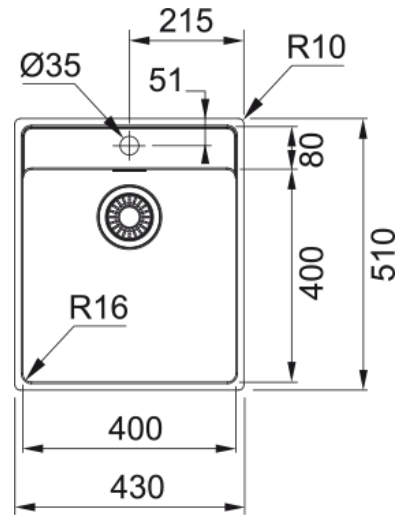

MRX 210-40 3 1/2" WWK TL | 127.0526.702

Teknisk data

Egenskaper

Diskbänkstyp	Låda
Material	Rostfritt stål
Antal lådor	1
Färg	Stål
Yta	Borstad

Dimensioner

Yttermått: vänster till höger	430.0
Yttermått: front till baksida	510.0
Lådmått 1: höger till vänster	400.0
Lådmått 1: front till baksida	400.0
Lådmått 1: djup	180.0

Installation

Min. skåpsstorlek	45 cm
-------------------	-------

Produktspecifikation

Installationstyp	Planmontage
Installationstyp	Slimtop
Avloppshål	3 1/2"
Position avrinningsyta	Ingen

Artikelnummer

Märke	FRANKE
Produktkategori	Maris
Modellutbud	Maris
Godkännande märke	CE