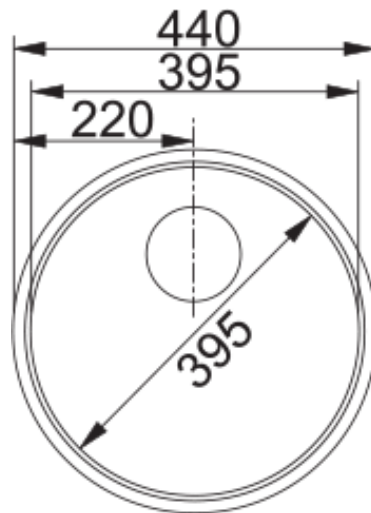

ROX 210 MANUELL,V-LÅS | 127.0256.250

Teknisk data

Egenskaper

Diskbänkstyp	Låda
Material	Rostfritt stål
Antal lådor	1
Färg	Stål
Yta	Borstad

Dimensioner

Yttermått: vänster till höger	440.0
Yttermått: front till baksida	440.0
Lådmått 1: höger till vänster	395.0
Lådmått 1: front till baksida	395.0
Lådmått 1: djup	170.0

Installation

Min. skåpsstorlek	45 cm
-------------------	-------

Produktspecifikation

Installationstyp	Planmontage
Avloppshål	3 1/2"
Position avrinningsyta	Ingen

Artikelnummer

Märke	FRANKE
Produktkategori	Ingen
Modellutbud	Rondo
Godkännande märke	CE