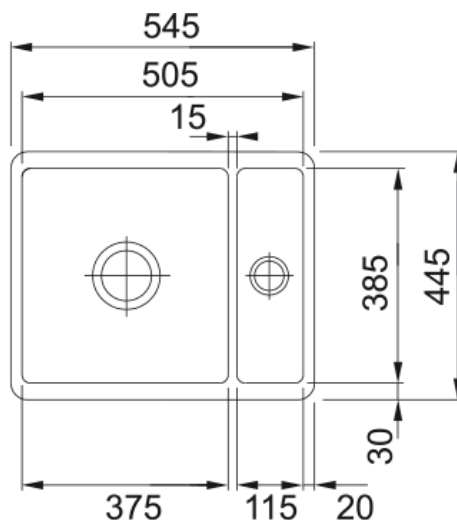

KBK 160, porslin, magnolia, popup | 126.0335.884

En enkel och modern design med en välproportionerad radie och storlek, denna diskbänk passar perfekt i alla kök.

Teknisk data

Egenskaper

Diskbänkstyp	Låda
Material	Keramisk
Antal lådor	1,5
Färg	Magnolia
Yta	Glansig

Dimensioner

Yttermått: vänster till höger	545.0
Yttermått: front till baksida	445.0
Lådmått 1: höger till vänster	375.0
Lådmått 1: front till baksida	385.0
Lådmått 1: djup	185.0
Lådmått 2: höger till vänster	115.0
Lådmått 2: front till baksida	385.0
Lådmått 2: djup	115.0

Installation

Min. skåpsstorlek	60 cm
-------------------	-------

Produktspecifikation

Installationstyp	Undermontage
Avloppshål	3 1/2"
Position avrinningsyta	Ingen

Artikelnummer

Märke	FRANKE
Produktkategori	Mythos
Modellutbud	Kubus
Godkännande märke	CE
Godkännande märke	UKCA