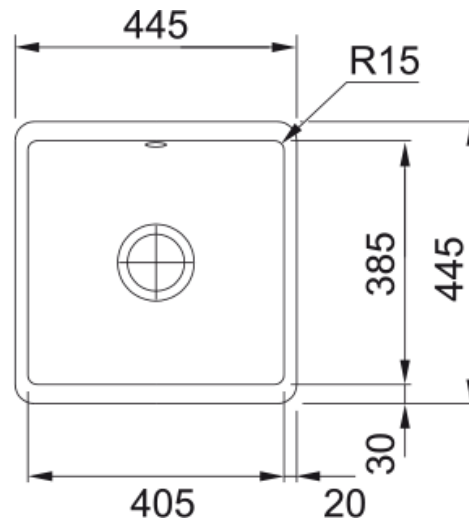

KBK 110-40, porslin, magnolia, popup | 126.0335.875

En enkel och modern design med en välproportionerad radie och storlek, denna diskbänk passar perfekt i alla kök.

Teknisk data

Egenskaper

Diskbänkstyp	Låda
Material	Keramisk
Antal lådor	1
Färg	Magnolia
Yta	Glansig

Dimensioner

Yttermått: vänster till höger	445.0
Yttermått: front till baksida	445.0
Lådmått 1: höger till vänster	405.0
Lådmått 1: front till baksida	385.0
Lådmått 1: djup	175.0

Installation

Min. skåpsstorlek	50 cm
-------------------	-------

Produktspecifikation

Installationstyp	Undermontage
Avloppshål	3 1/2"
Position avrinningsyta	Ingen

Artikelnummer

Märke	FRANKE
Produktkategori	Mythos
Modellutbud	Kubus
Godkännande märke	CE
Godkännande märke	UKCA