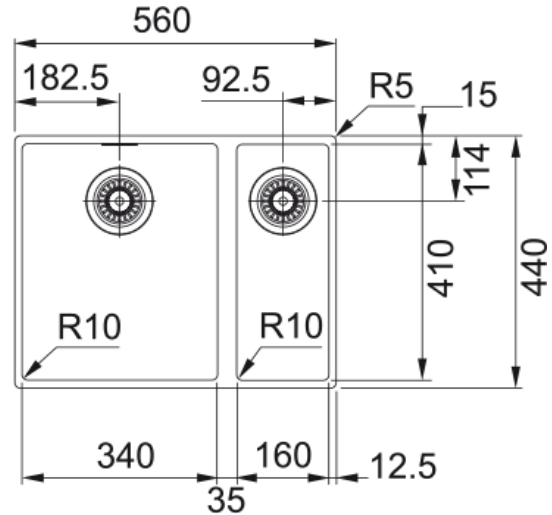

SID 160 PUREWHITE, MANUELL, U/P.LIM | 125.0326.323

Teknisk data

Egenskaper

Diskbänkstyp	Låda
Material	Tectonite
Antal lådor	1,5
Färg	Polarvit
Ytfinish	Ingen

Dimensioner

Yttermått: vänster till höger	560.0
Yttermått: front till baksida	435.0
Lådmått 1: höger till vänster	340.0
Lådmått 1: front till baksida	410.0
Lådmått 1: djup	200.0
Lådmått 2: höger till vänster	160.0
Lådmått 2: front till baksida	410.0
Lådmått 2: djup	140.0

Installation

Min. skåpsstorlek	60 cm

Produktspecifikation

Installationstyp	Undermontage
Avloppshål	3 1/2"
Position avrinningsyta	Ingen

Produktidentifikation

Märke	FRANKE
Produktkategori	Smart
Modellutbud	Sirius
Godkännande märke	CE

Produktfunktioner

Antal avrinningsytor	Ingen