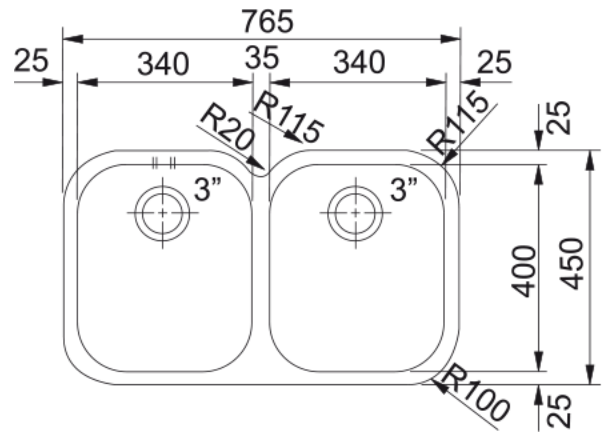

AMX 120 MANUELL,V-LÅS | 122.0220.633

Teknisk data

Egenskaper

Diskbänkstyp	Låda
Material	Rostfritt stål
Antal lådor	2
Färg	Stål
Yta	Borstad

Dimensioner

Yttermått: vänster till höger	765.0
Yttermått: front till baksida	450.0
Lådmått 1: höger till vänster	340.0
Lådmått 1: front till baksida	400.0
Lådmått 1: djup	190.0
Lådmått 2: höger till vänster	340.0
Lådmått 2: front till baksida	400.0
Lådmått 2: djup	190.0

Installation

Min. skåpsstorlek	80 cm
-------------------	-------

Produktspecifikation

Installationstyp	Undermonterad
Avloppshål	3 1/2"
Position avrinningsyta	Ingen

Artikelnummer

Märke	FRANKE
Produktkategori	Smart
Modellutbud	Armonia
Godkännande märke	CE