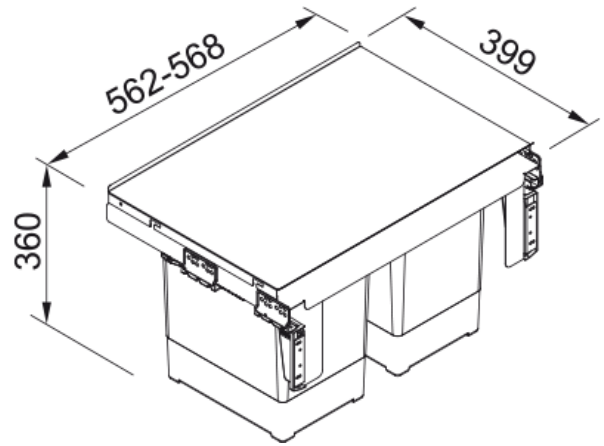

Sorter Garbo 60-2 2x18L+2x8L | 121.0284.027

Teknisk data

Egenskaper

Produkttyp Avfallssortering

Installation

Min. skåpsstorlek 60 cm

Installationstyp Upphängd

Produktspecifikation

Antal avfallskärl 2.0

Artikelnummer

Märke FRANKE

Produktkategori Maris

Modell Garbo

Produktfunktioner

Kärl/kapacitet 2 x 18l

Funktioner