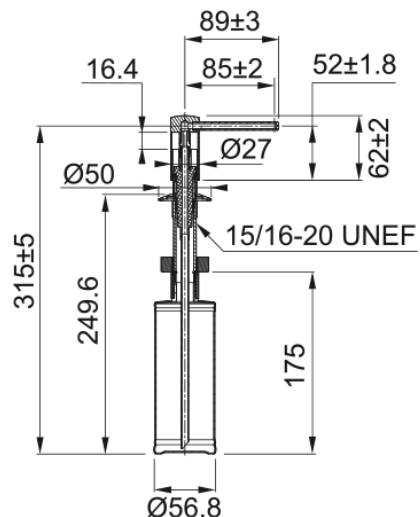

## Soap dispenser Comfort Chrome | 119.0584.065

### Teknisk data