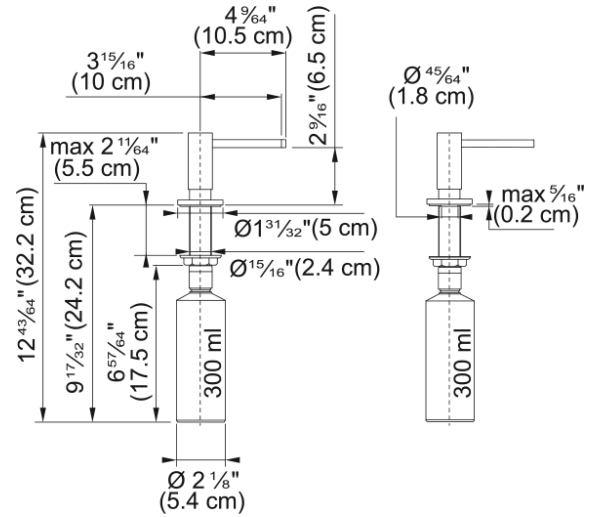

Dispenser Active krom 300ml | 119.0547.902

Teknisk data

Egenskaper

Material	Mässing
Färg	Krom
Tillbehör till delkategori	Dispenser

Artikelnummer

Produktkategori	Ingen
Modell	Active

Funktioner