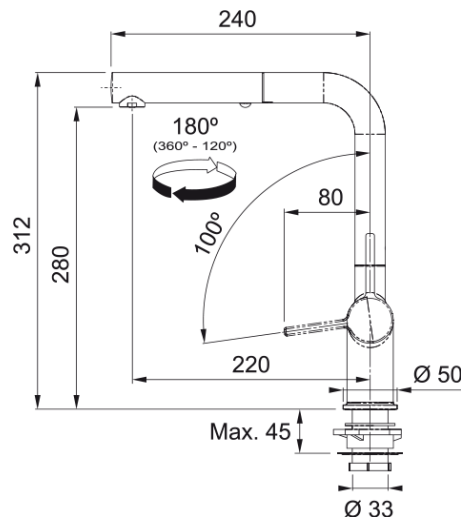

Active Twist, utdragbar dusch, ståloptik | 115.0653.505

Teknisk data

Egenskaper

Pip	L - formad
Färg	Decor steel
Material	Mässing
Flex-slang	Svart nylon
Duschmaterial	Mässing

Dimensioner

Kranhål	35 mm
Dimension på insats	35 mm

Installation

Fixering	Skaft
Anslutning till vattenslang	3/8"
Slanglängd	450 mm

Produktspecifikation

Tryck	Högtryck
Version	Utdragbar dusch
Blandarhandtag	Sidohandtag
Vridbar	180°

Artikelnummer

Märke	FRANKE
Produktkategori	Maris
Modell	Active Twist

Produktfunktioner

Eco-saving	Ja
Strålsamlare	Laminar

Funktioner