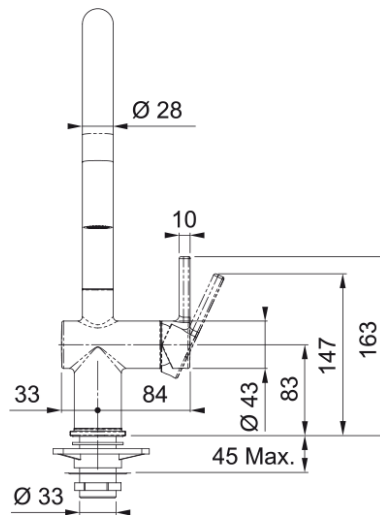

Active J 2.0, utdragbar dusch, MB | 115.0653.404

Teknisk data

Egenskaper

Pip	J - formad
Material	Mässing
Flex-slang	Grå nylon
Duschmaterial	Mässing

Dimensioner

Kranhål	35 mm
Dimension på insats	35 mm

Installation

Anslutning till vattenslang	3/8"
Slanglängd	450 mm

Produktspecifikation

Tryck	Högtryck
Version	Utdragbar dusch
Blandarhandtag	Sidohandtag
Vridbar	180°

Artikelnummer

Märke	FRANKE
Produktkategori	Maris

Produktfunktioner