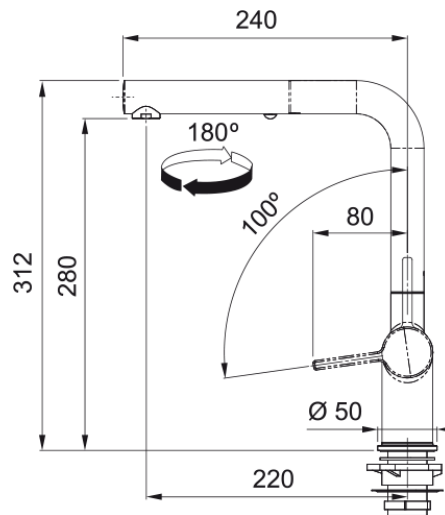

Active L 2.0,utdragbar dusch, PW | 115.0653.387

Teknisk data

Egenskaper

Pip	L - formad
Färg	Krom/glacier
Material	Mässing
Flex-slang	Grå nylon
Duschmaterial	Mässing

Dimensioner

Kranhål	35 mm
Dimension på insats	35 mm

Installation

Fixering	Skaft
Anslutning till vattenslang	3/8"
Slanglängd	450 mm

Produktspecifikation

Tryck	Högtryck
Version	Utdragbar dusch
Blandarhandtag	Sidohandtag
Vridbar	180°

Artikelnummer

Märke	FRANKE
Produktkategori	Maris
Modell	Active

Produktfunktioner

Eco-saving	Ja
Strålsamlare	Laminar

Funktioner