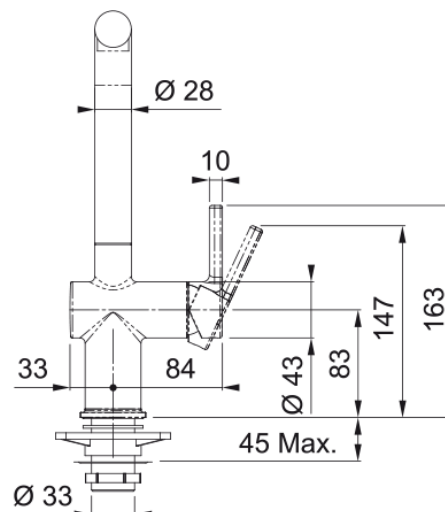

Active L 2.0, fast pip, matte black | 115.0653.371

Teknisk data

Egenskaper

Pip	L - formad
Färg	Matt black
Material	Mässing

Dimensioner

Kranhål	35 mm
Dimension på insats	35 mm

Installation

Fixering	Skaft
Anslutning till vattenslang	3/8"
Slanglängd	450 mm

Produktspecifikation

Tryck	Högtryck
Version	Fast pip
Blandarhandtag	Sidohandtag
Vridbar	180°

Artikelnummer

Märke	FRANKE
Produktkategori	Maris
Modell	Active

Produktfunktioner

Eco-saving	Ja
Strålsamlare	Laminar