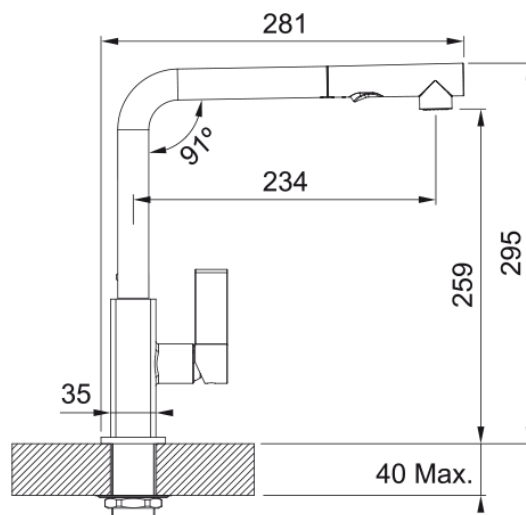

Tap Maris spray side HP polar white | 115.0392.368

Teknisk data

Egenskaper

Pip	L - formad
Färg	Polarvit
Material	Mässing
Flex-slang	Grå nylon
Duschmaterial	ABS plast

Dimensioner

Kranhål	35 mm
Dimension på insats	25 mm

Installation

Fixering	Skaft
Anslutning till vattenslang	3/8"
Slanglängd	450 mm

Produktspecifikation

Tryck	Högtryck
Version	Utdragbar dusch
Blandarhandtag	Sidohandtag
Vridbar	360°

Artikelnummer

Märke	FRANKE
Produktkategori	Maris
Modell	MARIS