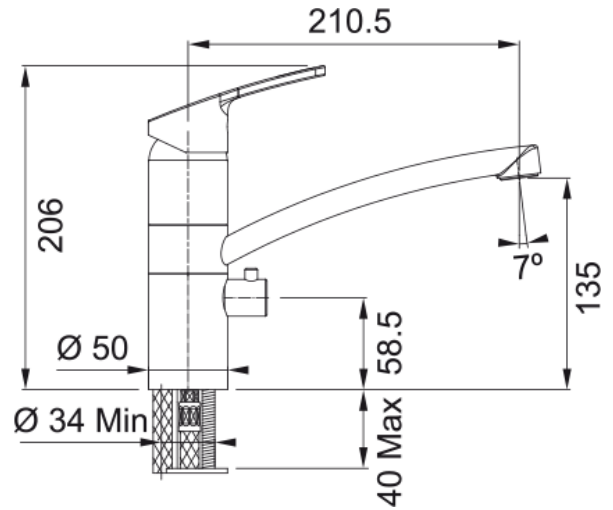

## Smart fast pip, krom med dm-a | 115.0391.803

#### Egenskaper

Pip	I - lutande
Färg	Krom
Material	Mässing
Flex-slang	Grå nylon
Duschmaterial	ABS plast

#### Dimensioner

Kranhål	35 mm
Dimension på insats	35 mm

#### Installation

Fixering	Skaft
Anslutning till vattenslang	3/8"
Slanglängd	450 mm