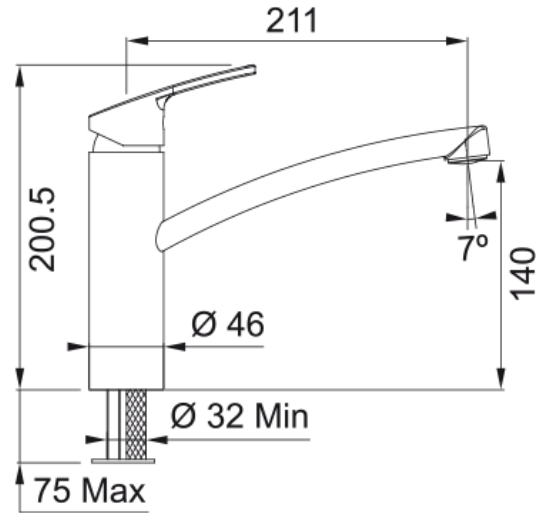

Smart fast pip Krom | 115.0391.460

Teknisk data

Egenskaper

Pip | - lutande

Färg | Krom

Material | Mässing

Dimensioner

Kranhål | 35 mm

Dimension på insats | 35 mm

Installation

Fixering | 1 Bult

Anslutning till vattenslang | 3/8"

Slanglängd | 500 mm

Produktspecifikation

Tryck | Högtryck

Version | Fast pip