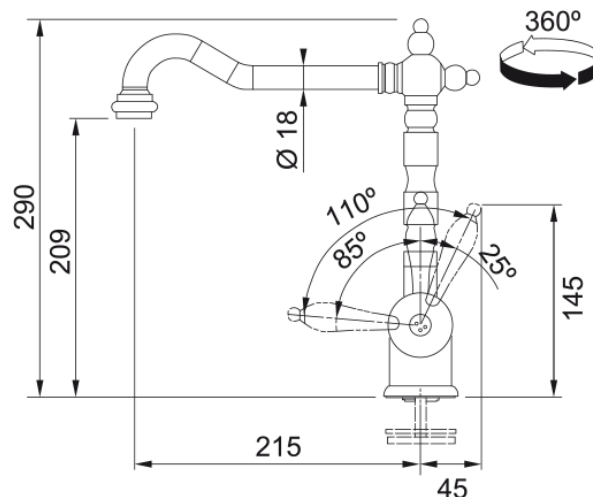

Blandare Old England Krom | 115.0060.360

Teknisk data

Egenskaper

Pip	L - formad
Färg	Krom
Material	Mässing

Dimensioner

Kranhål	35 mm
Dimension på insats	35 mm

Installation

Fixering	1 Bult
Anslutning till vattenslang	3/8"
Slanglängd	450 mm

Produktspecifikation

Tryck	Högtryck
Version	Fast pip
Blandarhandtag	Sidohandtag
Vridbar	360°

Artikelnummer

Märke	FRANKE
Produktkategori	Smart
Modell	Old England

Produktfunktioner

Eco-saving	Nej
Strålsamlare	Honeycomb

Funktioner