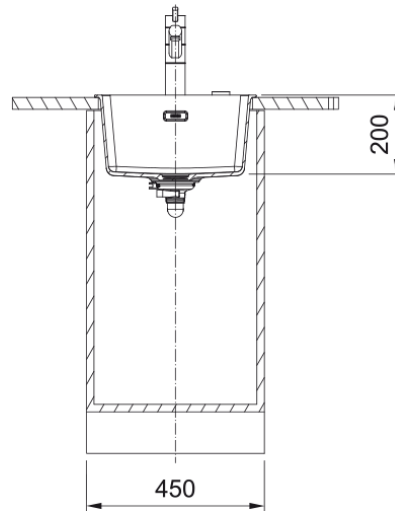

# MRG 610-37 3 1/2" MATT BLACK,MAN.,V-LÅS | 114.0667.714

### Dimensioner

Yttermått: vänster till höger	410.0
Yttermått: front till baksida	440.0
Lådmått 1: höger till vänster	370.0
Lådmått 1: front till baksida	400.0
Lådmått 1: djup	200.0
Urtagmått: höger till vänster	390.0
Urtagmått: front till baksida	430.0