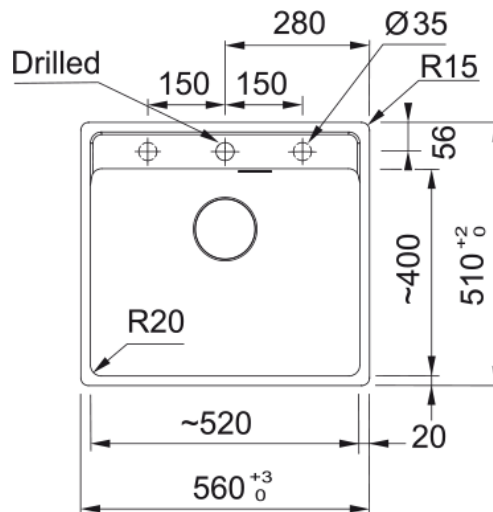

MRG 610-52 TL ST.GREY,MANUELL,HÅL,V-LÅS | 114.0664.529

Teknisk data

Egenskaper

Diskbänkstyp	Låda
Material	Fragranite
Antal lådor	1
Färg	Stengrå
Ytfinish	Ingen

Dimensioner

Yttermått: vänster till höger	560.0
Yttermått: front till baksida	510.0
Lådmått 1: höger till vänster	520.0
Lådmått 1: front till baksida	399.0
Lådmått 1: djup	200.0
Urtagmått: höger till vänster	540.0
Urtagmått: front till baksida	498.0

Installation

Min. skåpsstorlek	60 cm
-------------------	-------

Produktspecifikation

Installationstyp	Infällnad
Avloppshål	3 1/2"
Position avrinningsyta	Ingen

Produktidentifikation

Märke	FRANKE
Produktkategori	Maris
Modellutbud	Maris
Godkännande märke	CE