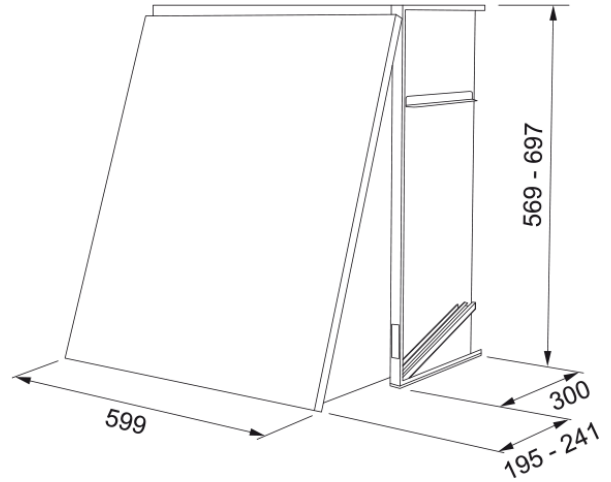

KÅPA 353-10 60 VIT H=697 KONTROLLVENTIL | 110.0444.096

Teknisk data

Egenskaper

Fläktkategori Integrerad

Yta Vit

Dimensioner

Bredd i mm 600.0

Diameter anslutning 125