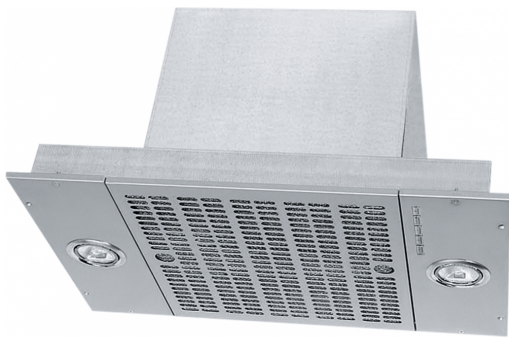

KÅPA 622-10 49 SILVER | 110.0434.883

622-10, inbyggd kåpa för dig som bor i fastigheter med tryckstyrd centralfläkt , 49cm, silver, metalltrådsfilter, elektriskt timerstyrt plåtspjäll, justerbart grund- och forceringsflöde, Spot-LED 3000K, tillverkad i Sverige

Egenskaper

Fläktkategori	Inbyggd
Ytfinish	Silver metallic

Dimensioner

Bredd i mm	490.0
Diameter anslutning	160

Energispecifikation

Kontakt	Schuko
Nr. på motor	1

Installation

Installation	Skåp
--------------	------

Produktidentifikation

Märke	FRANKE
Produktkategori	Ingen
Modell	620 SYSTEM

Produktfunktioner

Typ av belysning	LED ljus
Användargränssnitt	Soft touch
Hastighetsnummer	0
Filtertyp	Metall
Kolfilter	Ingår ej