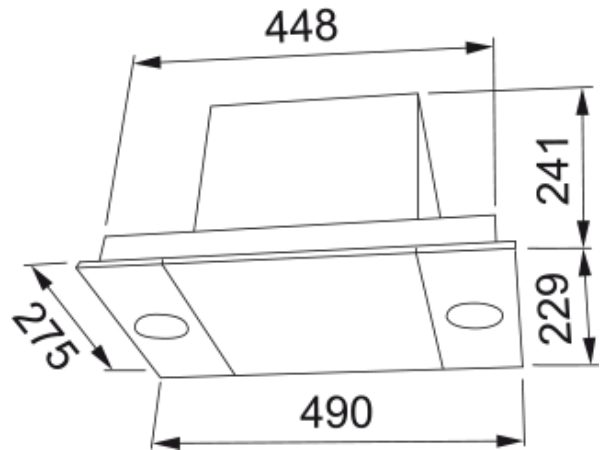

KÅPA 622-10 49 SILVER | 110.0434.883

622-10, inbyggd kåpa för dig som bor i fastigheter med tryckstyrd centralfläkt , 49cm, silver, metalltrådsfilter, elektriskt timerstyrt plåtspjäll, justerbart grund- och forceringsflöde, Spot-LED 3000K, tillverkad i Sverige

Egenskaper

Fläktkategori	Inbyggd
Ytfinish	Silver metallic

Dimensioner

Bredd i mm	490.0
Diameter anslutning	160

Energispecifikation

Kontakt	Schuko
Nr. på motor	1

Installation

Installation	Skåp
--------------	------